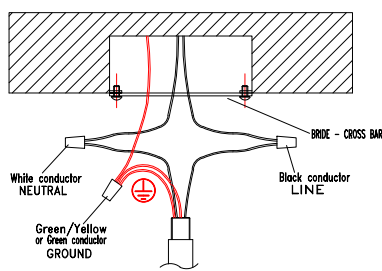

F66 Z01, Z02, Z03, Z04,
Z05, Z06

WIRING INSTRUCTIONS

- 1 - Strip the wire coming from the junction box and from the fixture, twist them together with the white wires, insert a connector and twist tightly
- 2 - Do the same procedure for the black wire
- 3 - If the cable coming from the structure is flat, strip the lined or rubbed wire, twist it with the white wire, insert a connector and twist tightly
- 4 - Strip the yellow and green ground wire, twist them together, insert a connector and twist tightly
- 5 - If the junction box has no ground wire, connect the fixture wire to the cross bar wires
- 6 - If the cross bar has no ground wire, connect the fixture wire to the yellow screws present

INSTRUCTION POUR LE CABLAGE

- 1 - Dénuder les fils provenant de la boîte de jonction et de la structure, enrouler les fils blancs entre eux, introduire un connecteur et tordre avec force
- 2 - Effectuer la même opération avec le fil noir
- 3 - Si le câble de la structure est du type plat, dénuder le fil avec la règle ou la saillie, l'enrouler avec le blanc, introduire un connecteur et tordre avec force
- 4 - Dénuder les fils de terre jaune et vert, les enrouler entre eux, introduire un connecteur et tordre avec force
- 5 - Si la boîte de jonction n'est pas munie de fil de terre, connecter le fil de la structure au fil relié à la bride
- 6 - Si la bride n'est pas munie de fil de terre, relier le fil de la structure à la vis jaune présente sur celle-ci